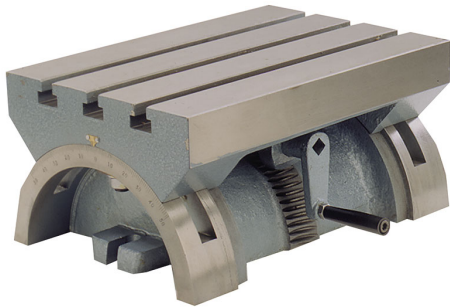

CON REGOLAZIONE DELL'INCLINAZIONE SU ENTRAMBI I LATI.

**€306,00**  
~~€430,00~~

<b>Dimensioni</b>	255 x 180 x 135h mm
<b>Cava</b>	12 mm
<b>Inclinazione</b>	± 36°
<b>Peso netto</b>	15 kg
<b>Peso lordo</b>	17,05 kg
<b>Codice EAN</b>	8012667192785

Cassa di  
legno

Ghisa