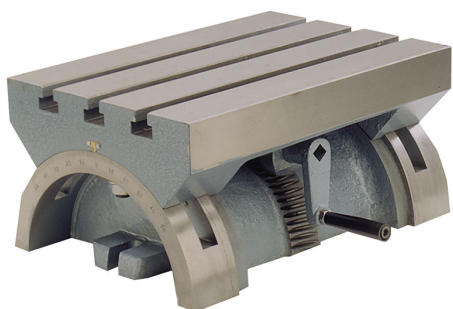

CON REGOLAZIONE DELL'INCLINAZIONE SU ENTRAMBI I LATI.

**€306,00**  
~~€430,00~~

<b>Dimensioni</b>	255 x 180 x 135h mm
<b>Cava</b>	12 mm
<b>Inclinazione</b>	± 36°
<b>Peso netto</b>	15 kg
<b>Peso lordo</b>	17,05 kg
<b>Codice EAN</b>	8012667192785

Cassa di  
legno

Ghisa