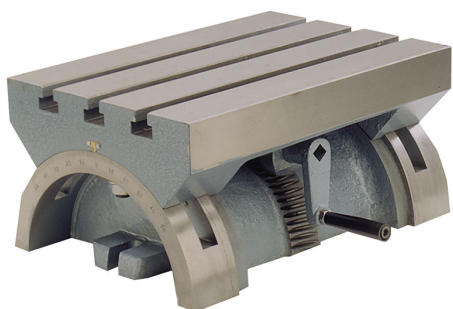

CON AJUSTE DEL ANGULO DE AMBOS LADOS.

€653,00

Dimensiones	380 x 250 x 180h mm
Ranura	16 mm
Inclinación	± 36°
Peso neto	45 kg
Peso bruto	48,00 kg
Codigo de barras	8012667165963

Caja de
madera

Hierro
fundido