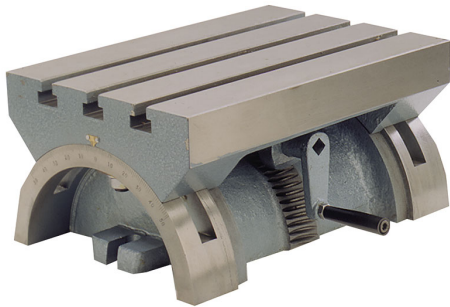

CON REGOLAZIONE DELL'INCLINAZIONE SU ENTRAMBI I LATI.

€491,00
~~€653,00~~

Dimensioni	380 x 250 x 180h mm
Cava	16 mm
Inclinazione	± 36°
Peso netto	45 kg
Peso lordo	48,00 kg
Codice EAN	8012667165963

Cassa di
legno