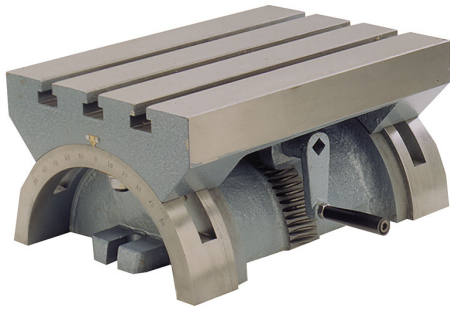

CON REGOLAZIONE DELL'INCLINAZIONE SU ENTRAMBI I LATI.

**€491,00**  
~~€653,00~~

<b>Dimensioni</b>	380 x 250 x 180h mm
<b>Cava</b>	16 mm
<b>Inclinazione</b>	± 36°
<b>Peso netto</b>	45 kg
<b>Peso lordo</b>	48,00 kg
<b>Codice EAN</b>	8012667165963

Cassa di  
legno

Ghisa