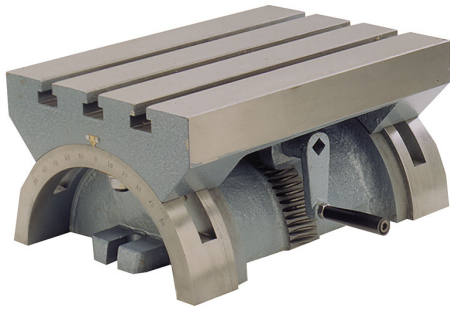

CON AJUSTE DEL ANGULO DE AMBOS LADOS.

€1.110,00

Dimensiones	610 x 305 x 253h mm
Ranura	16 mm
Inclinación	± 36°
Peso neto	105 kg
Peso bruto	110,50 kg
Codigo de barras	8012667184308

Caja de
madera

Hierro
fundido