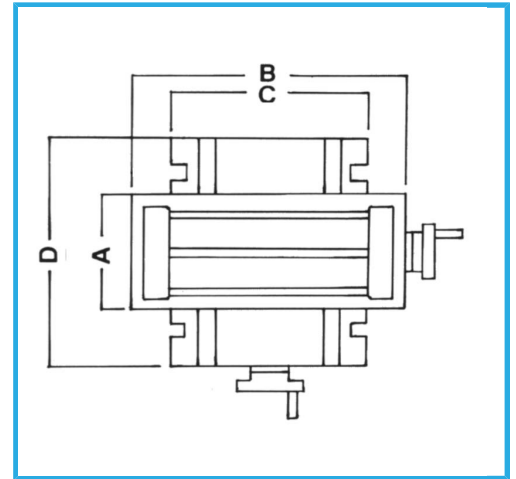

€260,00
~~€365,00~~

| | |
|----------------------------|---------------|
| A | 153 mm |
| B | 475 mm |
| C | 200 mm |
| D | 270 mm |
| Cava | 16 mm |
| Interasse cava | 75 mm |
| Altezza | 130 mm |
| Spostamenti | 120 x 325 mm |
| Interasse fori base | 162 mm |
| Peso netto | 23 kg |
| Peso lordo | 27,50 kg |
| Codice EAN | 8012667183271 |