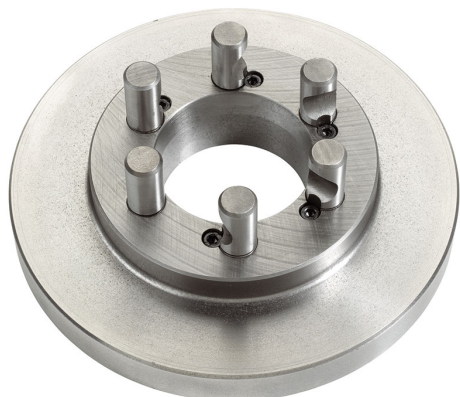

CAMLOCK DIN 55029 A CONO CORTO CON LATO MANDRINO GREZZO.

€215,00

Cam lock Tipo	4"
Misura	Ø 200 mm
Spessore	28 mm
Perni	Ø 15,9 mm
Peso lordo	5,95 kg
Codice EAN	8012667262334

Scatola

Ghisa

Cassa di
legno