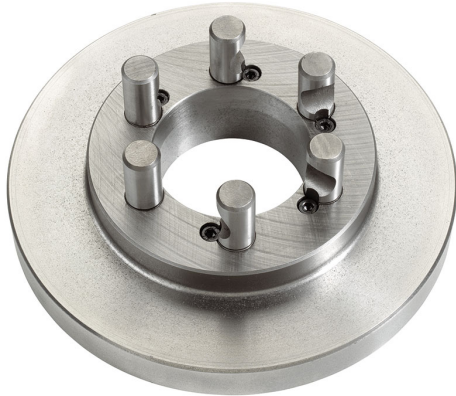

CAMLOCK DIN 55029 A CONO CORTO CON LATO MANDRINO GREZZO.

€402,00

Cam lock Tipo	6"
Misura	Ø 400 mm
Spessore	30 mm
Perni	Ø 22 mm
Peso lordo	30,00 kg
Codice EAN	8012667238926

Scatola

Ghisa

Cassa di
legno