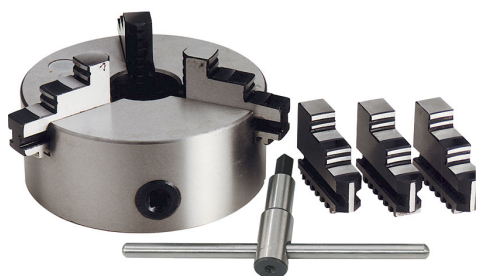

A GUIDA SINGOLA. GRIFFE INTEGRALI, SERRAGGIO CONCENTRICO, DOTATO DI 1 SERIE COMPOSTA DA 3 GRIFFE PER INTERNI, 1 SERIE COMPOSTA...

€0,00

D1	206 mm
D2	226 mm
D3	80 mm
H1	120 mm
H	80 mm
h	5 mm
z-d	3-M12 mm
Quadro chiave	12 mm
A - A1	6 - 110 mm
B - B1	80 - 250 mm
C - C1	90 - 250 mm
Peso netto	24 kg
Peso lordo	25,50 kg
Codice EAN	8012667003258

Scatola

Cassa di legno

Ghisa