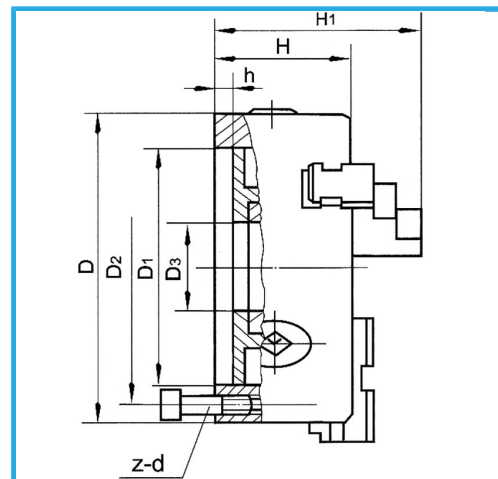

A GUIDA SINGOLA. GRIFFE INTEGRALI, SERRAGGIO CONCENTRICO, DOTATO DI 1 SERIE COMPOSTA DA 3 GRIFFE PER INTERNI, 1 SERIE COMPOSTA...

€0,00

D1	206 mm
D2	226 mm
D3	80 mm
H1	120 mm
H	80 mm
h	5 mm
z-d	3-M12 mm
Quadro chiave	12 mm
A - A1	6 - 110 mm
B - B1	80 - 250 mm
C - C1	90 - 250 mm
Peso netto	24 kg
Peso lordo	25,50 kg
Codice EAN	8012667003258