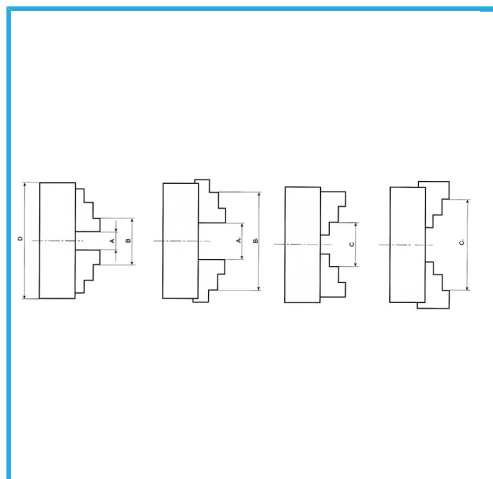

A GUIDA SINGOLA. GRIFFE INTEGRALI, SERRAGGIO CONCENTRICO, DOTATO DI 1 SERIE COMPOSTA DA 3 GRIFFE PER INTERNI, 1 SERIE COMPOSTA...

€0,00

D1	206 mm
D2	226 mm
D3	80 mm
H1	120 mm
H	80 mm
h	5 mm
z-d	3-M12 mm
Quadro chiave	12 mm
A - A1	6 - 110 mm
B - B1	80 - 250 mm
C - C1	90 - 250 mm
Peso netto	24 kg
Peso lordo	25,50 kg
Codice EAN	8012667003258

Scatola

Cassa di legno

Ghisa