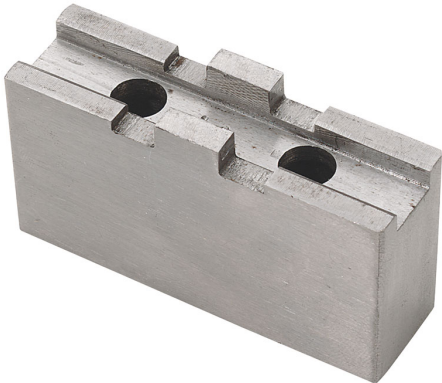

APPLICABILE SU GRIFFE DURE.

€27,30

|                |               |
|----------------|---------------|
| ∅              | 160 mm        |
| Interasse fori | 38,1 mm       |
| Peso lordo     | 0,57 kg       |
| Codice EAN     | 8012667237462 |

Acciaio