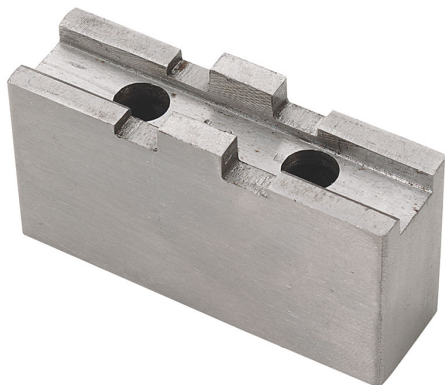

APPLICABILE SU GRIFFE DURE.

€27,30

∅	160 mm
Interasse fori	38,1 mm
Peso lordo	0,57 kg
Codice EAN	8012667237462

Acciaio