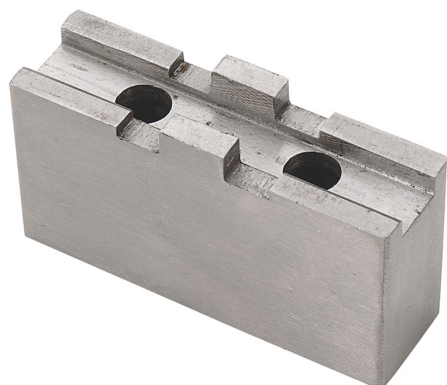

APPLICABILE SU GRIFFE DURE.

€30,20

∅	200 mm
Interasse fori	44,50 mm
Peso lordo	0,70 kg
Codice EAN	8012667237479

Acciaio