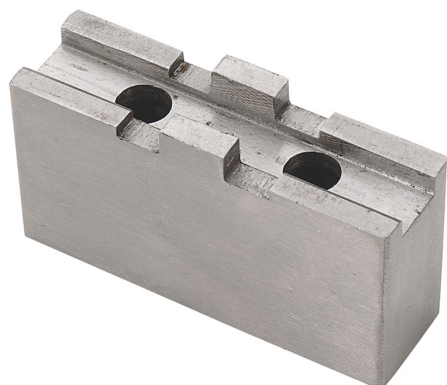

APPLICABILE SU GRIFFE DURE.

€32,60

Ø	250 mm
Interasse fori	54 mm
Peso lordo	1,10 kg
Codice EAN	8012667237486

Acciaio