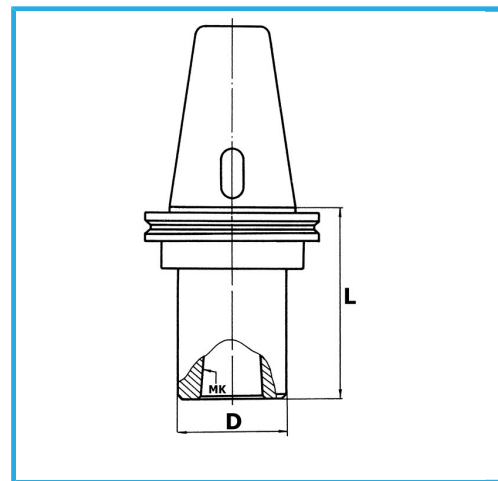

MAS-403 BT, CON CUERPO EQUILIBRADO, CON RANURA DE EXTRACCIÓN PARA HERRAMIENTAS. EQUILIBRADO 12.000 RPM.

€149,00

Buril	40
CM	1
D	25 mm
L	45 mm
Peso bruto	1,10 kg
Codigo de barras	8012667008376

Caja

Rectificado