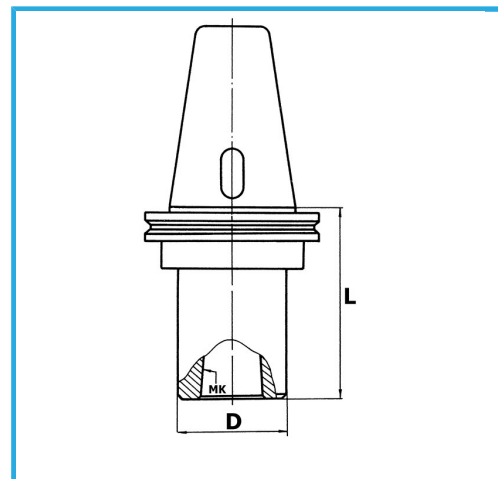

MAS-403 BT, CON CUERPO EQUILIBRADO, CON RANURA DE EXTRACCIÓN PARA HERRAMIENTAS. EQUILIBRADO 12.000 RPM.

€149,00

Buril	40
CM	2
D	32 mm
L	60 mm
Peso bruto	1,16 kg
Codigo de barras	8012667008383

Caja

Rectificado