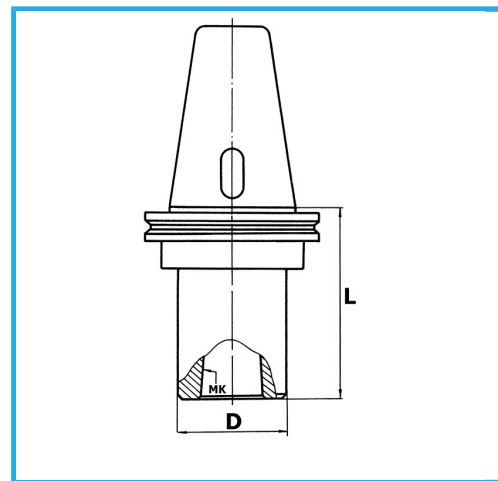

MAS-403 BT, CON CUERPO EQUILIBRADO, CON RANURA DE EXTRACCIÓN PARA HERRAMIENTAS. EQUILIBRADO 12.000 RPM.

€154,00

Buril	50
CM	2
D	32 mm
L	40 mm
Peso bruto	3,59 kg
Codigo de barras	8012667008413

Caja

Rectificado