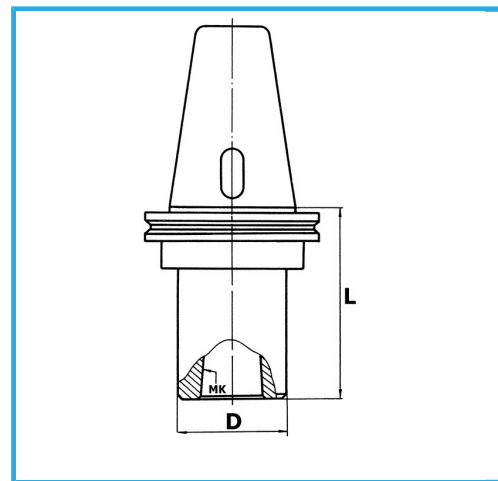

MAS-403 BT, CON CUERPO EQUILIBRADO, CON RANURA DE EXTRACCIÓN PARA HERRAMIENTAS. EQUILIBRADO 12.000 RPM.

€149,00

Buril	40
CM	3
D	40 mm
L	75 mm
Peso bruto	1,24 kg
Codigo de barras	8012667008390

Caja

Rectificado