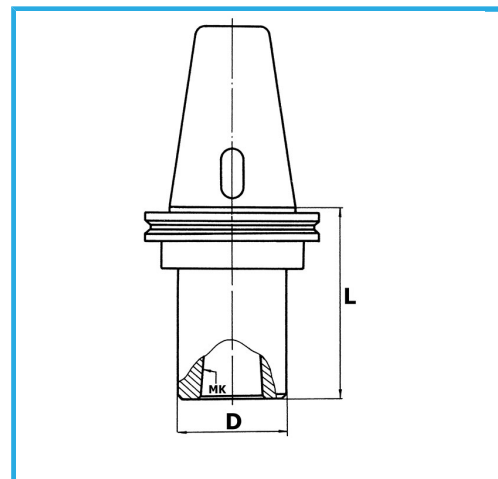

MAS-403 BT, CON CUERPO EQUILIBRADO, CON RANURA DE EXTRACCIÓN PARA HERRAMIENTAS. EQUILIBRADO 12.000 RPM.

€154,00

Buril	50
CM	3
D	40 mm
L	75 mm
Peso bruto	3,77 kg
Codigo de barras	8012667008420

Caja

Rectificado