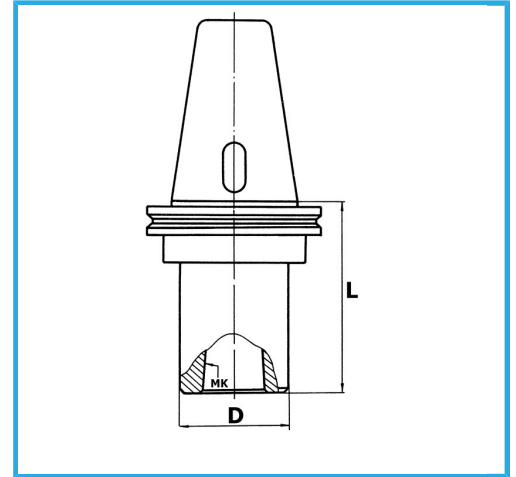

MAS-403 BT, CON CUERPO EQUILIBRADO, CON RANURA DE EXTRACCIÓN PARA HERRAMIENTAS. EQUILIBRADO 12.000 RPM.

€149,00

Buril	40
CM	4
D	50 mm
L	98 mm
Peso bruto	1,56 kg
Codigo de barras	8012667008406

Caja

Rectificado