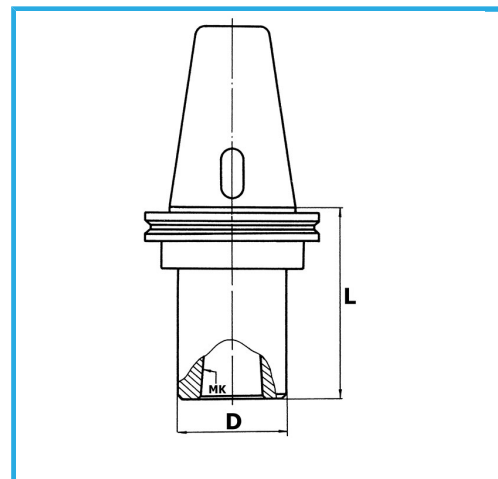

MAS-403 BT, CON CUERPO EQUILIBRADO, CON RANURA DE EXTRACCIÓN PARA HERRAMIENTAS. EQUILIBRADO 12.000 RPM.

€202,00

Buril	50
CM	5
D	63 mm
L	110 mm
Peso bruto	4,07 kg
Codigo de barras	8012667008444

Caja

Rectificado