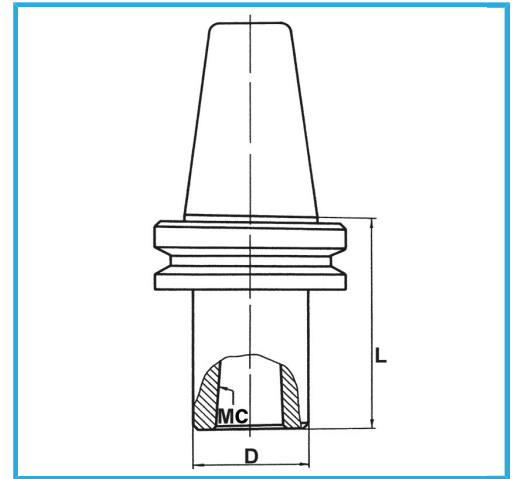

MAS-403 BT, AUSGEWUCHTETER SPINDELKÖRPER.
AUSWUCHTDREHZAHL 12.000 RPM.

BT	40
CM	1
D	25 mm
L	45 mm
Bruttogewicht	1,14 kg
EAN-Code	8012667008451

Box

Korrigiert

18Ni
CrMo5

-