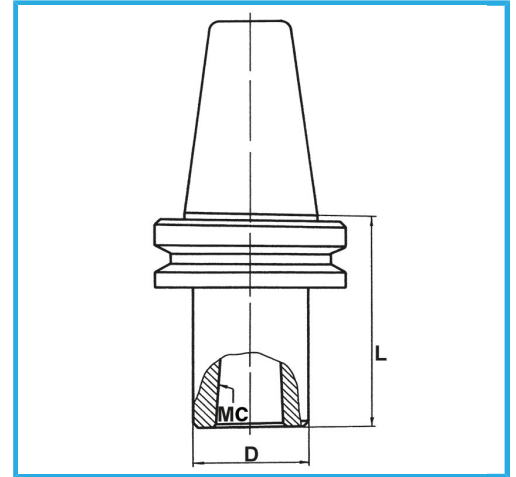

MAS-403 BT, AUSGEWUCHTETER SPINDELKÖRPER.  
AUSWUCHTDREHZAHL 12.000 RPM.

BT	40
CM	2
D	32 mm
L	60 mm
Bruttogewicht	1,23 kg
EAN-Code	8012667008468

Box

Korrigiert

18Ni  
CrMo5

-