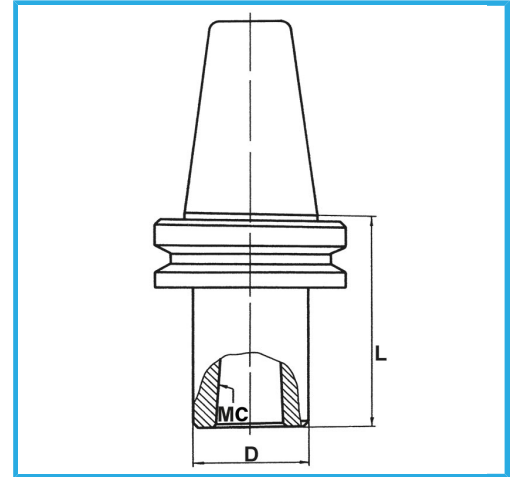

MAS-403 BT, AUSGEWUCHTETER SPINDELKÖRPER.  
AUSWUCHTDREHZAHL 12.000 RPM.

BT	50
CM	2
D	32 mm
L	40 mm
Bruttogewicht	3,68 kg
EAN-Code	8012667008499

Box

Korrigiert

18Ni  
CrMo5

-