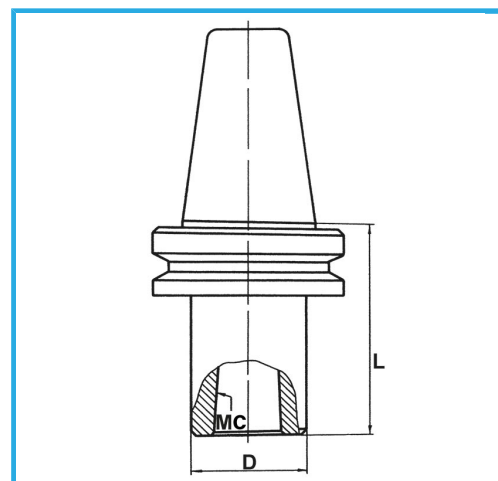

MAS-403 BT, CON CUERPO EQUILIBRADO. EQUILIBRADO 12.000 RPM.

€169,00

Buril	50
CM	2
D	32 mm
L	40 mm
Peso bruto	3,68 kg
Codigo de barras	8012667008499

Caja

Rectificado

18Ni  
CrMo5