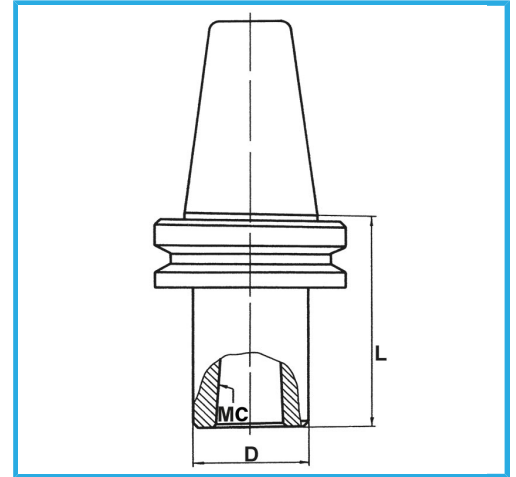

MAS-403 BT, AUSGEWUCHTETER SPINDELKÖRPER.
AUSWUCHTDREHZAHL 12.000 RPM.

BT	40
CM	3
D	40 mm
L	75 mm
Bruttogewicht	1,38 kg
EAN-Code	8012667008475

Box

Korrigiert

18Ni
CrMo5

-