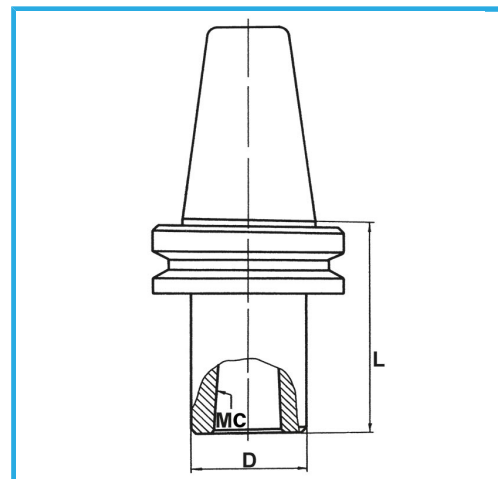

MAS-403 BT, CON CUERPO EQUILIBRADO. EQUILIBRADO 12.000 RPM.

€169,00

Buril	50
CM	3
D	40 mm
L	75 mm
Peso bruto	3,76 kg
Codigo de barras	8012667008505

Caja

Rectificado

18Ni
CrMo5