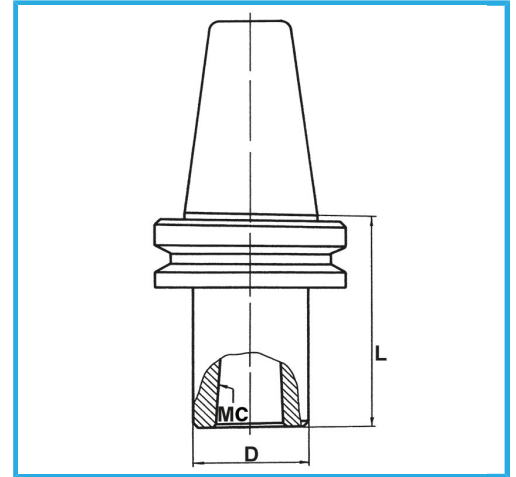

MAS-403 BT, AUSGEWUCHTETER SPINDELKÖRPER.  
AUSWUCHTDREHZAHL 12.000 RPM.

BT	40
CM	4
D	50 mm
L	98 mm
Bruttogewicht	1,59 kg
EAN-Code	8012667008482

Box

Korrigiert

18Ni  
CrMo5

-