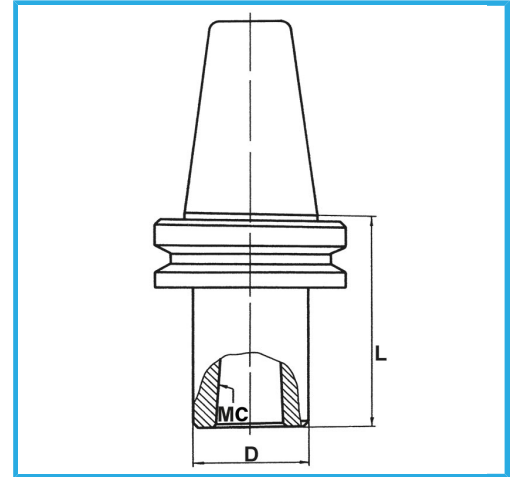

MAS-403 BT, AUSGEWUCHTETER SPINDELKÖRPER.
AUSWUCHTDREHZAHL 12.000 RPM.

BT	50
CM	4
D	50 mm
L	80 mm
Bruttogewicht	3,97 kg
EAN-Code	8012667008512

Box

Korrigiert

18Ni
CrMo5

-