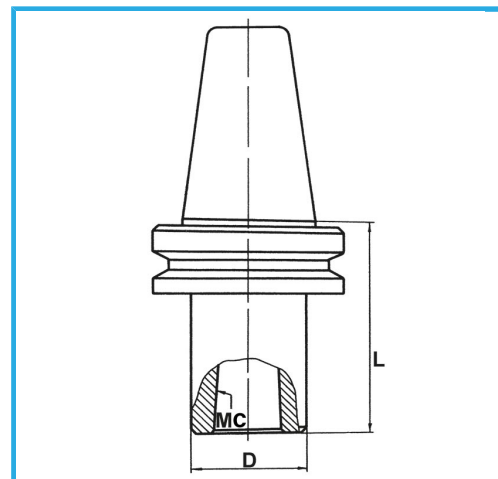

MAS-403 BT, CON CUERPO EQUILIBRADO. EQUILIBRADO 12.000 RPM.

€196,00

Buril	50
CM	4
D	50 mm
L	80 mm
Peso bruto	3,97 kg
Codigo de barras	8012667008512

Caja

Rectificado

18Ni
CrMo5