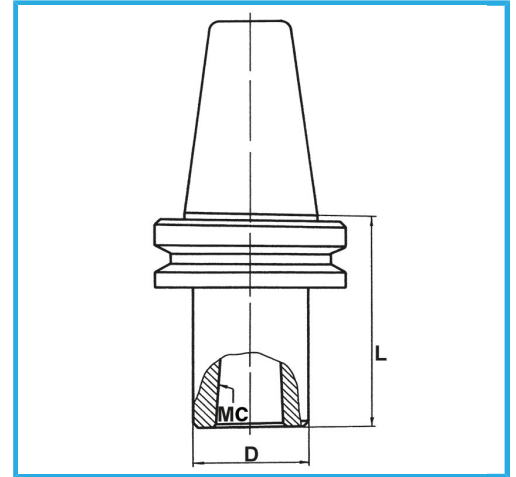

MAS-403 BT, AUSGEWUCHTETER SPINDELKÖRPER.
AUSWUCHTDREHZAHL 12.000 RPM.

BT	50
CM	5
D	63 mm
L	110 mm
Bruttogewicht	4,12 kg
EAN-Code	8012667008529

Box

Korrigiert

18Ni
CrMo5

-