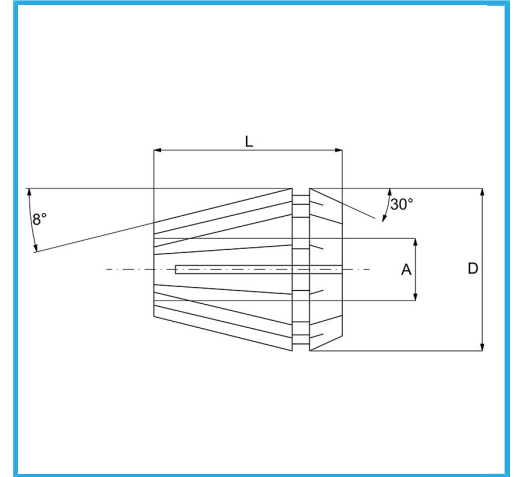

ER32 DIN 6499/B, VERWENDBAR MIT SPANNZANGENFUTTER.

Kapazität A	2-3 mm
D	33 mm
L	40 mm
Bruttogewicht	0,20 kg
EAN-Code	8012667141905

Box

Korrigiert

65Mn

-