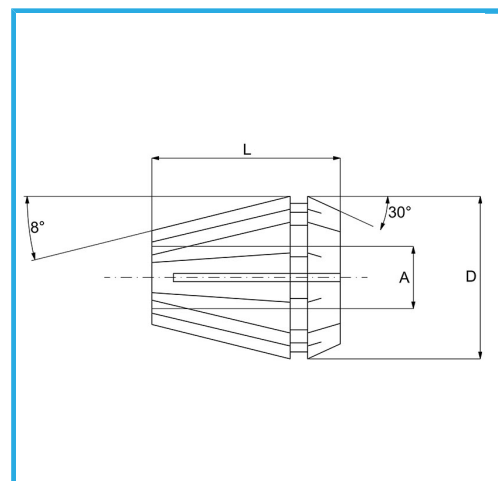

ER32 DIN 6499/B, VERWENDBAR MIT SPANNZANGENFUTTER.

Kapazität A	3-4 mm
D	33 mm
L	40 mm
Bruttogewicht	0,20 kg
EAN-Code	8012667141912

Box

Korrigiert

65Mn

-