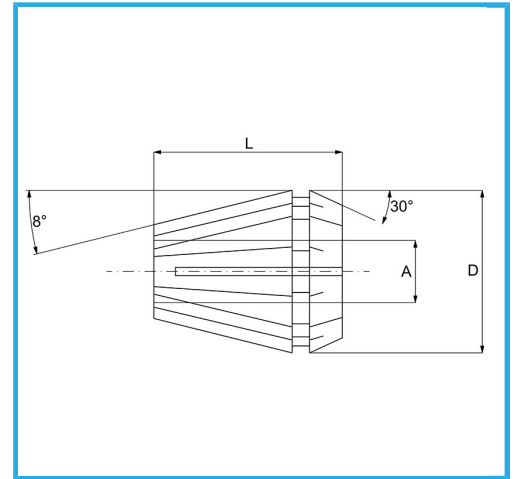

ER32 DIN 6499/B, VERWENDBAR MIT SPANNZANGENFUTTER.

Kapazität A	4-5 mm
D	33 mm
L	40 mm
Bruttogewicht	0,20 kg
EAN-Code	8012667141929

Box

Korrigiert

65Mn

-