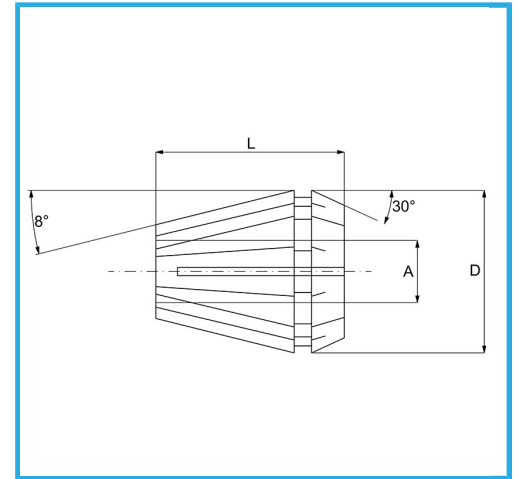

ER32 DIN 6499/B, VERWENDBAR MIT SPANNZANGENFUTTER.

Kapazität A	5-6 mm
D	33 mm
L	40 mm
Bruttogewicht	0,15 kg
EAN-Code	8012667141936

Box

Korrigiert

65Mn

-