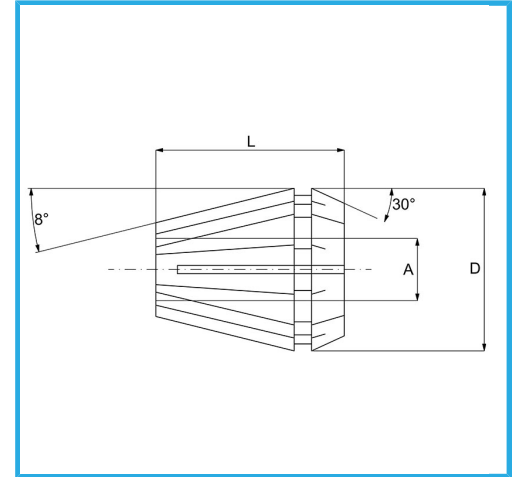

ER32 DIN 6499/B, VERWENDBAR MIT SPANNZANGENFUTTER.

Kapazität A	6-7 mm
D	33 mm
L	40 mm
Bruttogewicht	0,20 kg
EAN-Code	8012667141943

Box

Korrigiert

65Mn

-