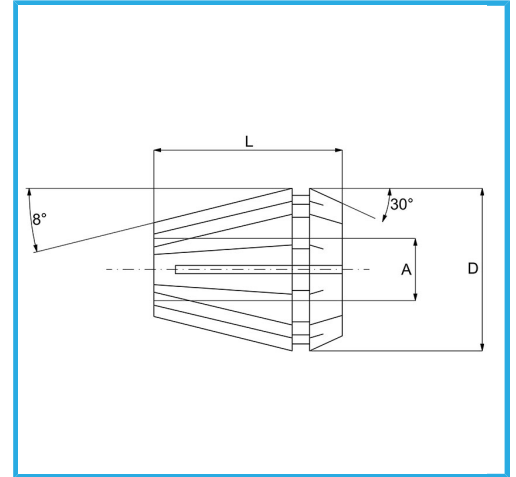

ER32 DIN 6499/B, VERWENDBAR MIT SPANNZANGENFUTTER.

<b>Kapazität A</b>	7-8 mm
<b>D</b>	33 mm
<b>L</b>	40 mm
<b>Bruttogewicht</b>	0,15 kg
<b>EAN-Code</b>	8012667141950

Box

Korrigiert

65Mn

-