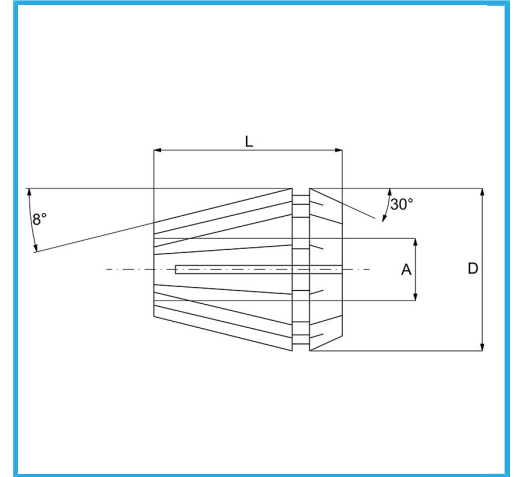

ER32 DIN 6499/B, VERWENDBAR MIT SPANNZANGENFUTTER.

Kapazität A	8-9 mm
D	33 mm
L	40 mm
Bruttogewicht	0,20 kg
EAN-Code	8012667141967

Box

Korrigiert

65Mn

-