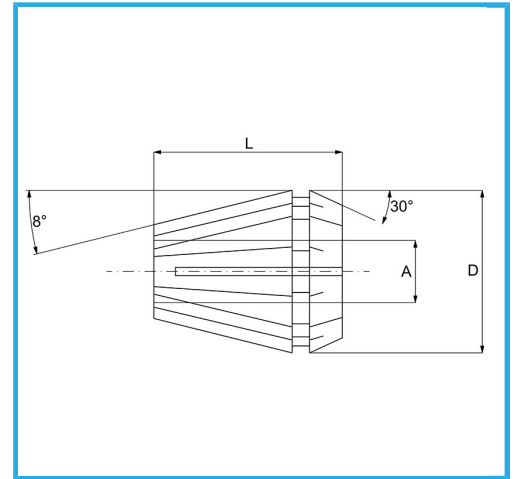

ER32 DIN 6499/B, VERWENDBAR MIT SPANNZANGENFUTTER.

Kapazität A	9-10 mm
D	33 mm
L	40 mm
Bruttogewicht	0,14 kg
EAN-Code	8012667141974

Box

Korrigiert

65Mn

-