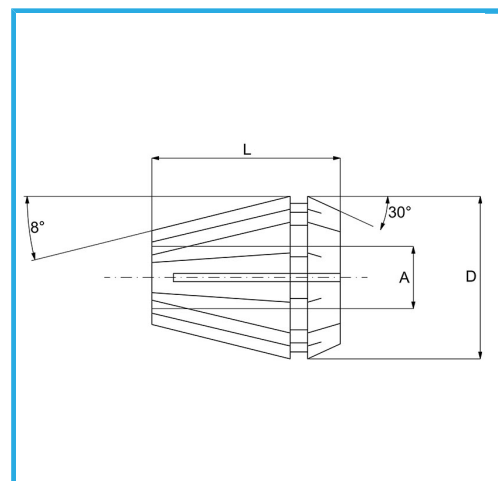

ER32 DIN 6499/B, UTILIZABLE CON MANDRILES DE BOQUILLA.

€15,70

Capacidad A	9-10 mm
D	33 mm
L	40 mm
Peso bruto	0,14 kg
Codigo de barras	8012667141974

Caja

Rectificado

65Mn

-