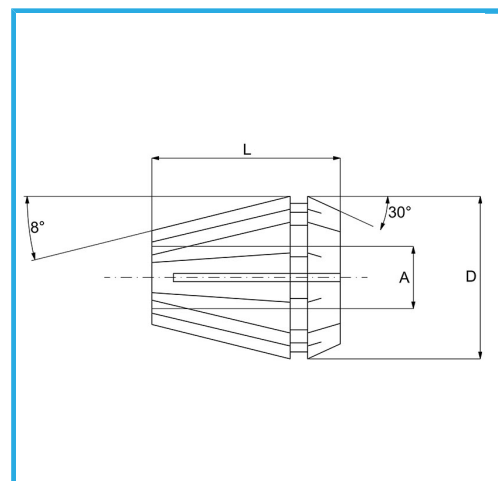

ER32 DIN 6499/B, VERWENDBAR MIT SPANNZANGENFUTTER.

Kapazität A	10-11 mm
D	33 mm
L	40 mm
Bruttogewicht	0,20 kg
EAN-Code	8012667141981

Box

Korrigiert

65Mn

-