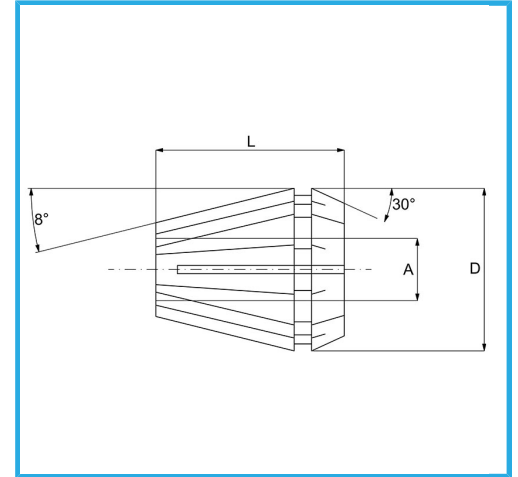

ER32 DIN 6499/B, VERWENDBAR MIT SPANNZANGENFUTTER.

Kapazität A	11-12 mm
D	33 mm
L	40 mm
Bruttogewicht	0,14 kg
EAN-Code	8012667141998

Box

Korrigiert

65Mn

-