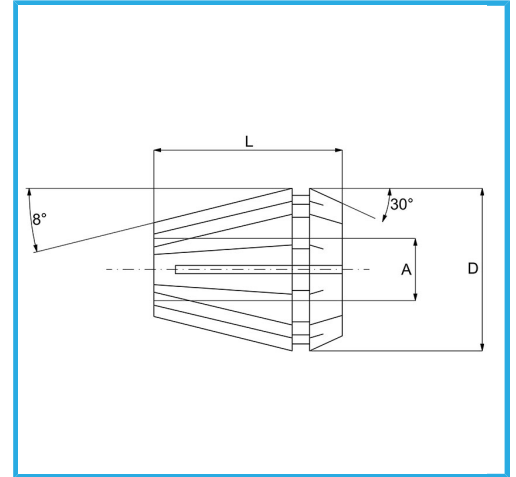

ER32 DIN 6499/B, VERWENDBAR MIT SPANNZANGENFUTTER.

Kapazität A	12-13 mm
D	33 mm
L	40 mm
Bruttogewicht	0,20 kg
EAN-Code	8012667142001

Box

Korrigiert

65Mn

-