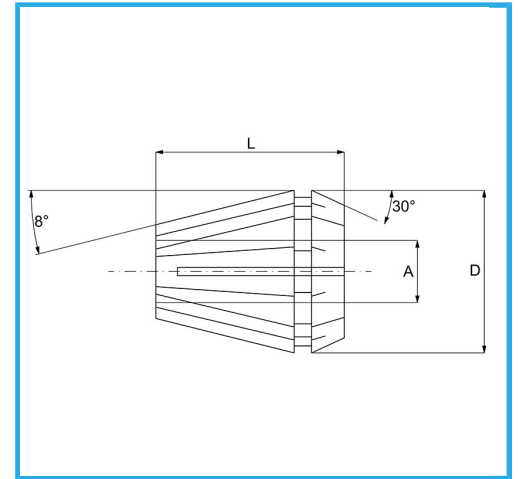

ER32 DIN 6499/B, VERWENDBAR MIT SPANNZANGENFUTTER.

Kapazität A	13-14 mm
D	33 mm
L	40 mm
Bruttogewicht	0,20 kg
EAN-Code	8012667142018

Box

Korrigiert

65Mn

-