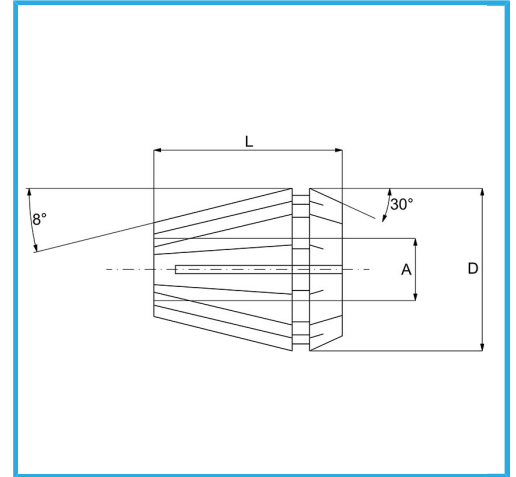

ER32 DIN 6499/B, UTILIZABLE CON MANDRILES DE BOQUILLA.

€15,70

Capacidad A	13-14 mm
D	33 mm
L	40 mm
Peso bruto	0,20 kg
Codigo de barras	8012667142018

Caja

Rectificado

65Mn

-