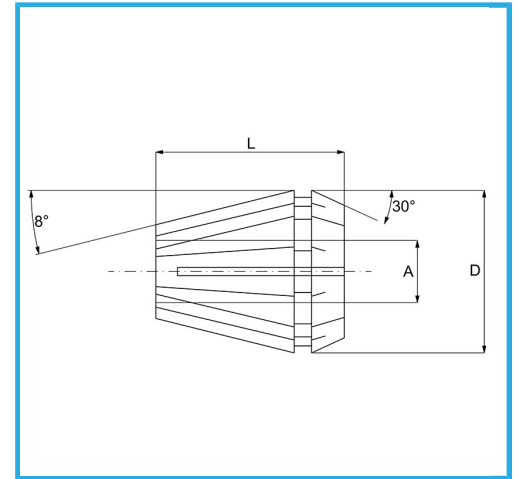

ER32 DIN 6499/B, VERWENDBAR MIT SPANNZANGENFUTTER.

<b>Kapazität A</b>	14-15 mm
<b>D</b>	33 mm
<b>L</b>	40 mm
<b>Bruttogewicht</b>	0,20 kg
<b>EAN-Code</b>	8012667142025

Box

Korrigiert

65Mn

-