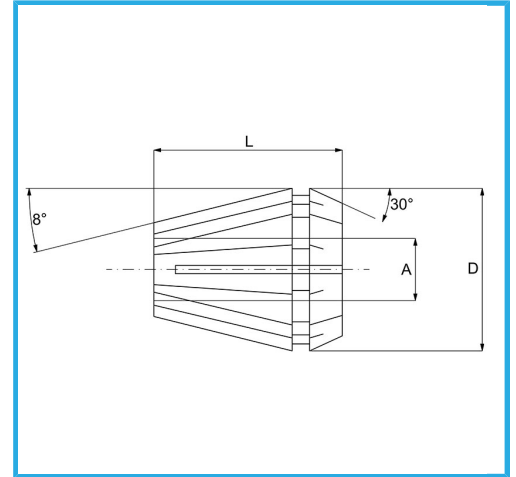

ER32 DIN 6499/B, UTILIZABLE CON MANDRILES DE BOQUILLA.

€15,70

Capacidad A	14-15 mm
D	33 mm
L	40 mm
Peso bruto	0,20 kg
Codigo de barras	8012667142025

Caja

Rectificado

65Mn

-