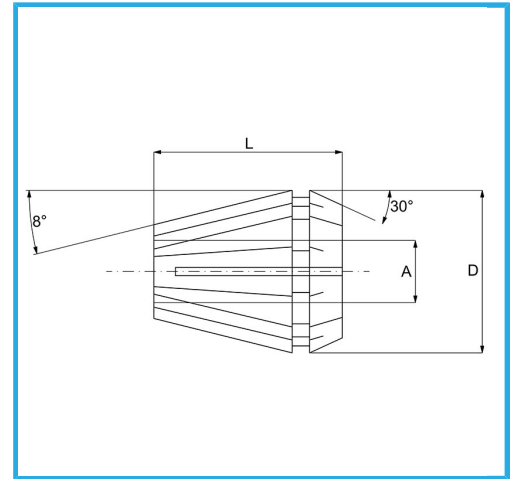

ER32 DIN 6499/B, VERWENDBAR MIT SPANNZANGENFUTTER.

Kapazität A	15-16 mm
D	33 mm
L	40 mm
Bruttogewicht	0,20 kg
EAN-Code	8012667142032

Box

Korrigiert

65Mn

-