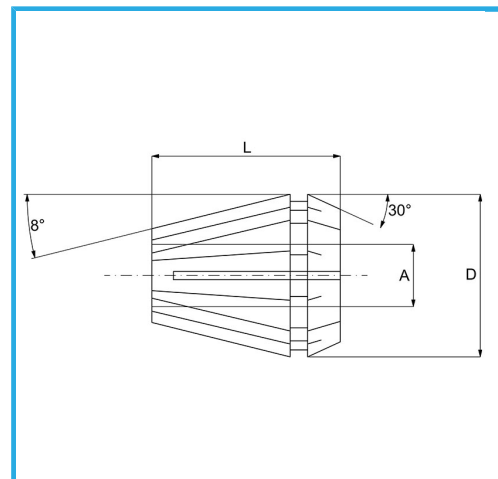

ER32 DIN 6499/B, UTILIZABLE CON MANDRILES DE BOQUILLA.

€15,70

Capacidad A	15-16 mm
D	33 mm
L	40 mm
Peso bruto	0,20 kg
Codigo de barras	8012667142032

Caja

Rectificado

65Mn

-