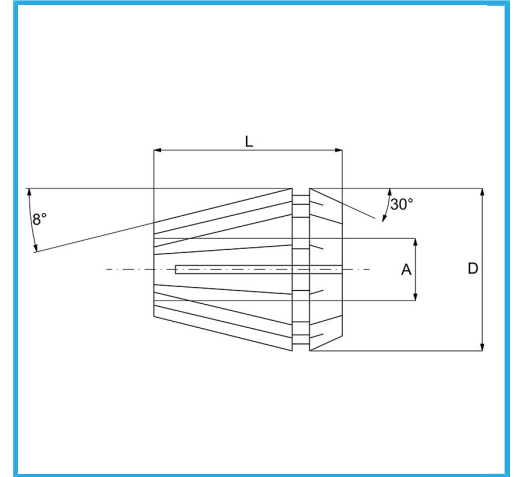

ER32 DIN 6499/B, VERWENDBAR MIT SPANNZANGENFUTTER.

Kapazität A	16-17 mm
D	33 mm
L	40 mm
Bruttogewicht	0,20 kg
EAN-Code	8012667142049

Box

Korrigiert

65Mn

-